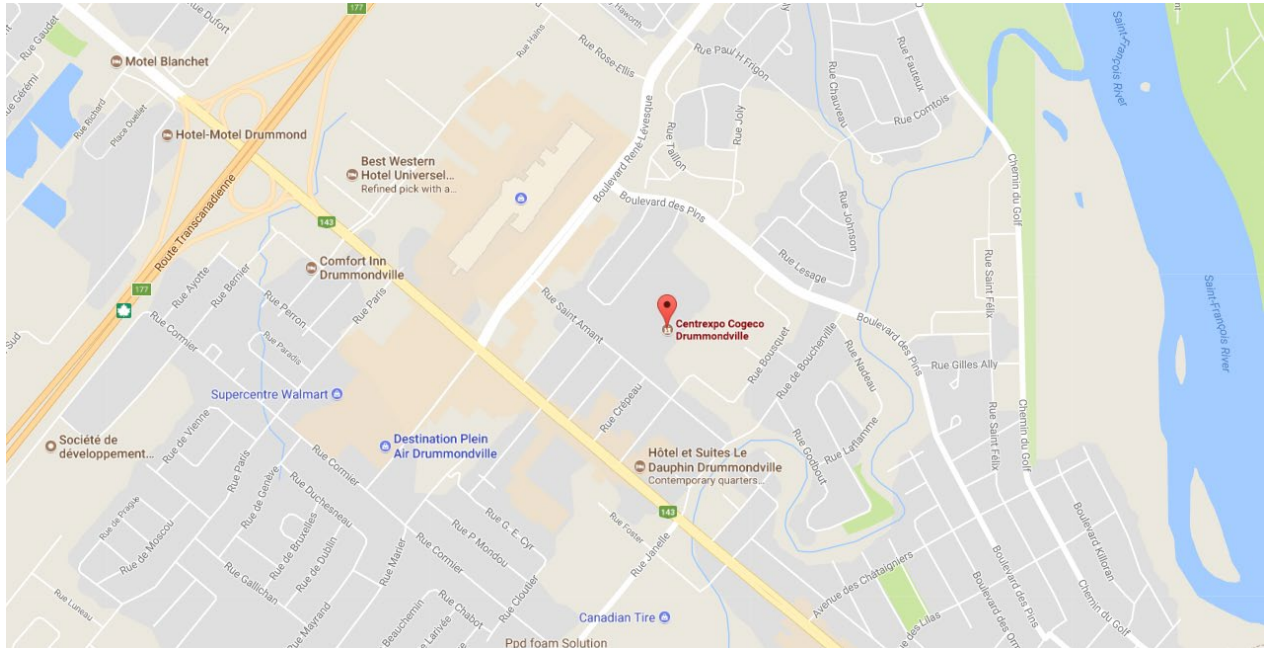

EXPOZOO 2019

550, rue St-Amant, Drummondville (Québec) J2C 6E3

En provenance de l'Autoroute 20

- À Drummondville, prendre la sortie 177 en direction du Boulevard Saint-Joseph/QC-143 S;
- En provenance de Montréal, tournez à droite sur le boulevard St-Joseph;
- En provenance de Québec, tournez à gauche sur le boulevard St-Joseph;
- Tourner à gauche sur le boulevard René-Lévesque;
- Tourner à droite sur le boulevard des Pins;
- Prendre la 2^e entrée pour accéder au stationnement principal

En provenance de l'Autoroute 55 Nord

- Suivre Autoroute 55 N;
- Prendre la sortie 128 pour Autoroute 20 E/Autoroute 55 N en direction de Québec;
- Suivre Autoroute 20 E;
- À Drummondville, prendre la sortie 177 en direction du Boulevard Saint-Joseph/QC-143 S;
- Tourner à droite sur le boulevard St-Joseph;
- Tourner à gauche sur le boulevard René-Lévesque;
- Tourner à droite sur le boulevard des Pins;
- Prendre la 2^e entrée pour accéder au stationnement principal.

En provenance de l'Autoroute 55 Sud

- Suivre Autoroute 55 S;
- Prendre la sortie 145 pour rejoindre Autoroute 20 O en direction de Drummondville/Montréal;
- Suivre Autoroute 20 O;
- À Drummondville, prendre la sortie 177 en direction du Boulevard Saint-Joseph/QC-143 S ;
- Tourner à gauche sur le boulevard St-Joseph;
- Tourner à gauche sur le boulevard René-Lévesque;
- Tourner à droite sur le boulevard des Pins;
- Prendre la 2^e entrée pour accéder au stationnement principal.